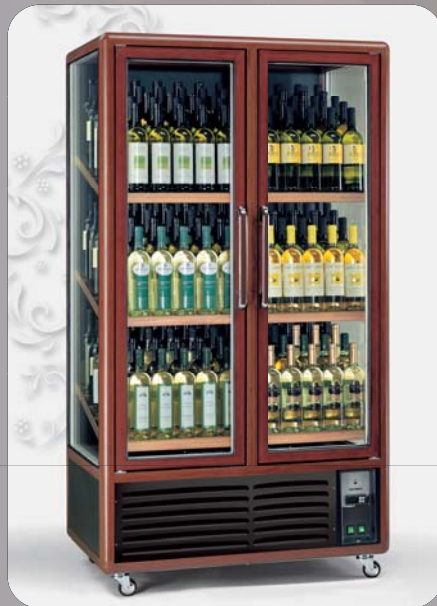

Enotec 680 (1TV)