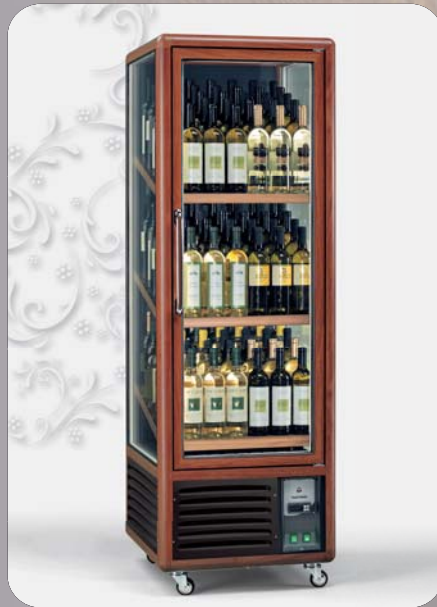

COLD  
ENGINEERING  
**TECFRIGO**

Conservare  
è  
un'Arte

Vinetrolley

*Vi offriamo  
un'ampia gamma  
di modelli,  
per garantire una  
perfetta conservazione  
del Vostro vino*

**Enotec 340 (1TV-P)**

**Enotec 340 (1TV)**